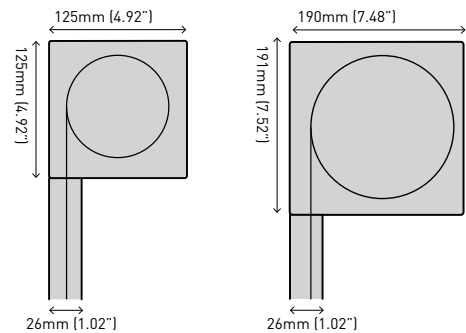

## CAPACIDADE

|                   | Largura | Drop | Área Máx.        |
|-------------------|---------|------|------------------|
| Zipscreen         | 5m      | 4m   | 12m <sup>2</sup> |
| Zipscreen Extreme | 7m      | 5m   | 35m <sup>2</sup> |

## DIMENSIONES

Zipscreen

Zipscreen Extreme