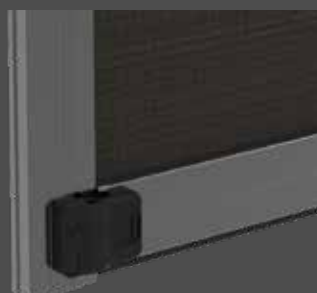

UMA AÇÃO DE ULTRA-BLOQUEIO E TENSÃO

A tecnologia patenteada Ultra-Lock permite que a persiana seja fechada, bloqueada e tensionada com uma simples ação, para um acabamento de tela esticada