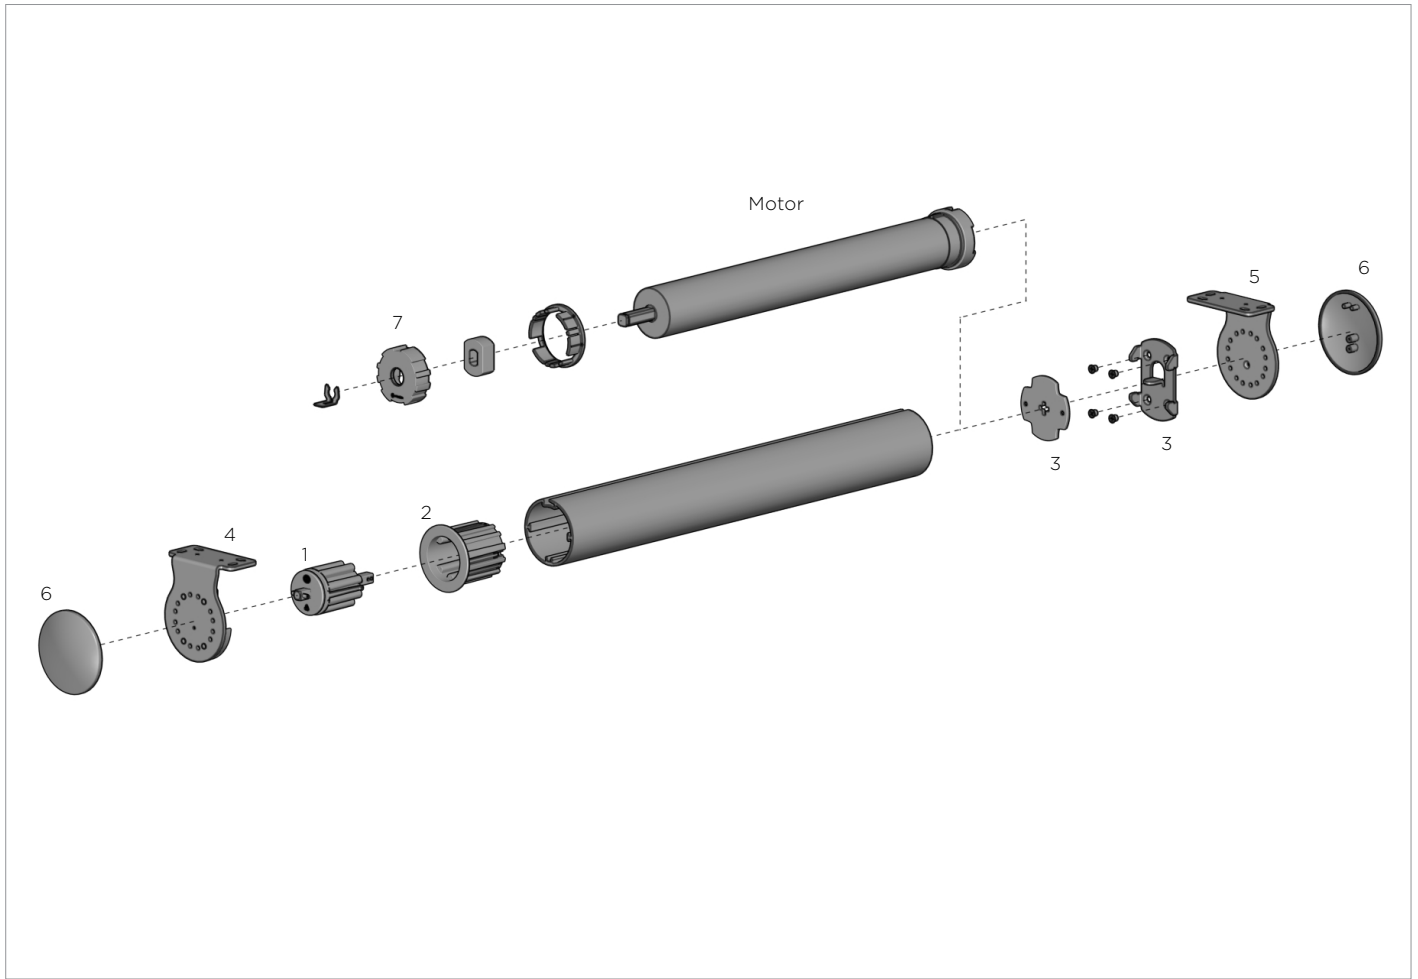

COLOR RANGE

TUBE COMPATIBILITY

60mm and 80mm tubes

COMPATIBLE AUTOMATE™ MOTORS

AUTOMATE™ Li-ion Q3.0 & Q10.0
AUTOMATE™ DCRF Q3.0 & Q10.0
AUTOMATE™ ACRF Q10.0 & 15
AUTOMATE™ ACML Q10.0

PRODUCT OPTIONS

NON-ADJUSTABLE

ADJUSTABLE BRACKETS

For 5mm height

DOUBLE BRACKETS

For dual day/night shades

ACCESSORIES FOR THIRD PARTY MOTORS

SYSTEM UPGRADES

S60 MULTI-LINK SYSTEM

p71

For wider spans