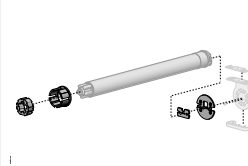

ACCESSORIES FOR THIRD PARTY MOTORS