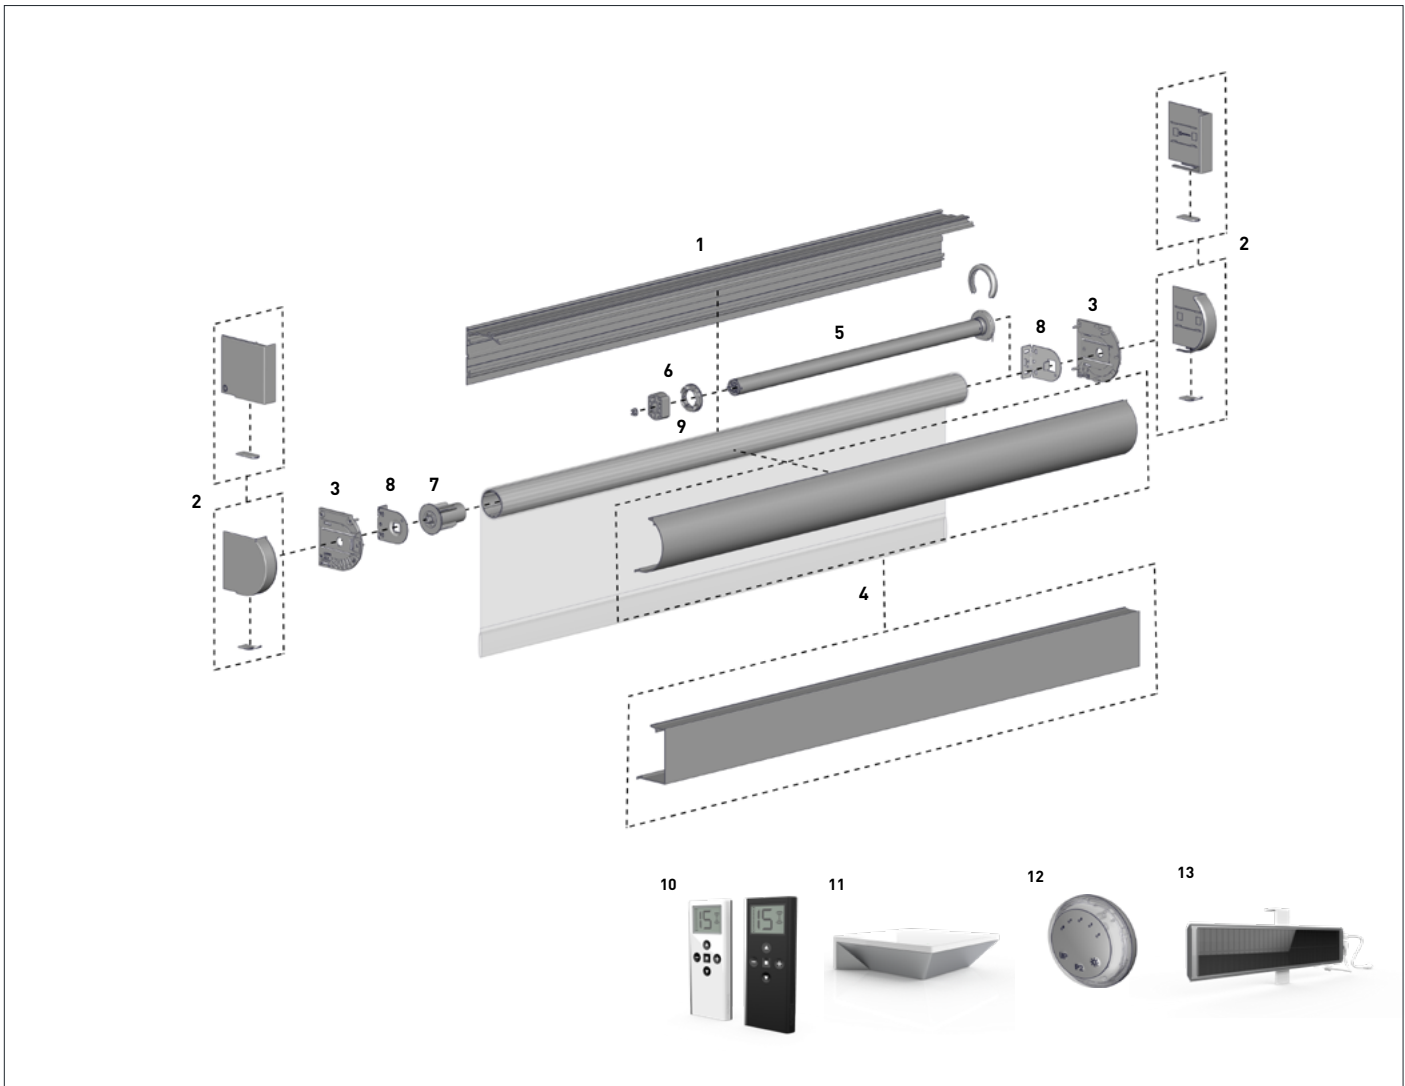

COLOUR. mill 000
USE WITH. Easy spring wand control - LH & RH, Easy Spring Wand

COLOUR RANGE

pure white

PRODUCT OPTIONS

<p>AUTOMATE 1.1NM & 2.0NM MOTOR</p>	<p>ES WAND</p>	<p>EASY-LINK (for wider spans)</p>	<p>EASY SPRING SERIES</p>
------------------------------------------------	-----------------------	-------------------------------------------	----------------------------------