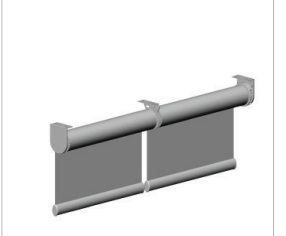

p.31

EASY-LINK

p.21

**SQ CASSETTE 110 HEADRAIL 16 FT.**

1

CODE	SB20-0504-xxx490	SB20-0504-020490
PACK	4	4

COLOR. White (069), Black (050), Bronze (080), Vanilla (414)

**RIBBED ROUND SPLINE**